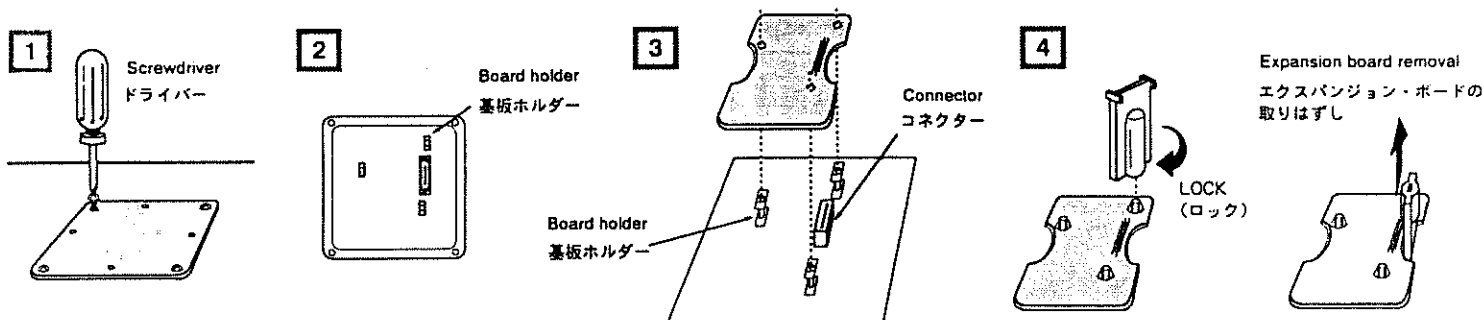

お手持ちの機種種の取り扱い説明書に従って、記憶されているパッチをライブやレコーディングなどで利用したり、本体のウェーブやエクスペンション・ボードのウェーブを組み合わせた音作りなどをお楽しみ下さい。

注 ウェーブによってはピッチの変化が制限されています。

■ INSTALLING THE EXPANSION BOARD

1. Remove the cover located at the bottom or top of the instrument you use.
2. Rotate the board holders so that they align with the connector.
3. Mount the expansion board on the connector so that three board holders project through the expansion board.
4. Affix the expansion board by using the attached tool to turn the board holders in the LOCK direction.
To remove the expansion board, turn the board holders in the UNLOCK direction and hook the board with the Provided tool.
Attach the cover.
5. Check if the expansion board is correctly attached.
If the "EXP" display is not selected (shown) in the Waveform Selection Screen (refer to the owner's manual of the instrument you use), remove the expansion board and attach it again properly.

■ エクスペンション・ボードの取り付けかた

1. 使用機器の底部、または上部にあるカバーをはずします。
2. 基板ホルダーを、図2のような向きに合わせます。
3. エクスペンション・ボードのコネクターを、本体のコネクターに完全に差し込みます。このとき3つの基板ホルダーが、エクスペンション・ボードから出るようになります。
4. 付属の固定用具で基板ホルダーをLOCK方向に回し、エクスペンション・ボードを固定します。
エクスペンション・ボードの取りはずしは、基板ホルダーをUNLOCK方向に回し、固定用具を引っ掛けて取りはずします。
最後にカバーを取り付けます。
5. エクスペンション・ボードの取り付けが正しく行なわれたかを確認します。
ウェーブフォームの選択画面(使用機器の取扱説明書参照)で"EXP"が選べない(表示されない)ときは、もう一度エクスペンション・ボードをつけ直してください。